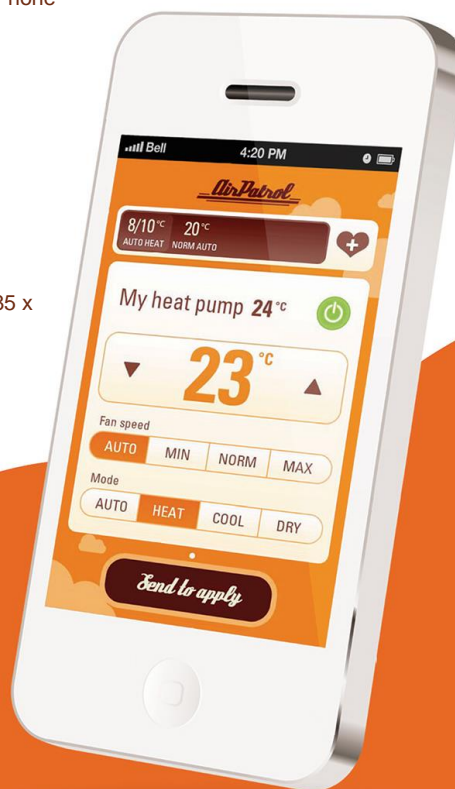

EXTRA FUNKTIONER

- Möjlighet att kunna skapa grupper med styrenheter
- Möjlighet att kunna kontrollera flera värmepumpar i en app för SmartPhone
- Möjlighet att ange ägare + 2 användare eller hålla den öppen för alla
- 3 indikatorer LED (Strömanslutning, GSM, IR)
- Tåligt Lithium-ion batteri (varar upp till 36 timmar)

KOMPATIBEL MED FÖLJANDE MODELLER:

PANASONIC, FUJITSU, FUJI, GENERAL, MITSUBISHI ELECTRIC, LG, IVT, BOSCH, MITSUBISHI HEAVY, SHARP, MIDEA, INNOVA, ONNLINE, HITACHI, SAMSUNG, ALTECH, DAIKIN, ELECTROLUX.

Kontrollera kompatibiliteten med din värmepump på:
www.airpatrol.eu/version.

PRODUKTEGENSKAPER

Modell AIRPATROL Nordic
Ström 230 V / 50 Hz
Batteri Li-ion BL-5C / 3,7 V
Standard adapter Micro-USB
Storlek (A x L x P) 18 x 76 x 76 mm
Förpackning (A x L x P) 41 x 185 x 113 mm
Vikt (utan adapter) 70 g
Mobilt nätverk 2G /3G

DEN SMARTASTE I KLASSEN!

LADDA NER
APPEN HÄR